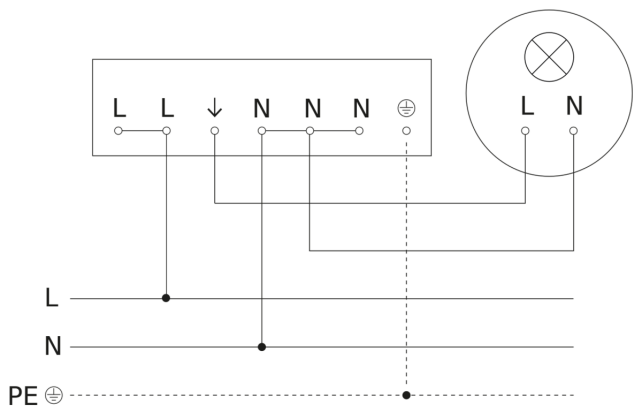

Détecteur de présence - Professional Line

IS 3360 40m

COM1 - rond - en saillie noir
EAN 4007841 068547
Réf. 068547

IS 3360 40m

COM1 - rond - en saillie noir
EAN 4007841 068547
Réf. 068547

Schéma du circuit

Schéma de câblage pour la mise en réseau de plusieurs détecteurs

IS 3360 40m

COM1 - rond - en saillie noir
EAN 4007841 068547
Réf. 068547

Raccordement par commutateur séquentiel pour la commande manuelle ou automatique

Schéma de câblage Raccordement via un commutateur pour l'éclairage permanent et le mode automatique