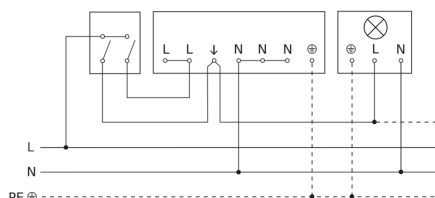

Schéma de câblage pour la mise en réseau de plusieurs détecteurs

IS 3360 40m

COM1 - rond - en saillie noir
EAN 4007841 068547
Réf. 068547

Raccordement par commutateur séquentiel pour la commande manuelle ou automatique

Schéma de câblage Raccordement via un commutateur pour l'éclairage permanent et le mode automatique