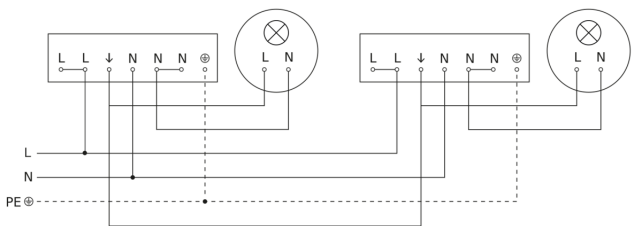

Détecteur de présence - Professional Line

IS 3360 40m

COM1 - rond - en saillie noir
EAN 4007841 068547
Réf. 068547

IS 3360 40m

COM1 - rond - en saillie noir
EAN 4007841 068547
Réf. 068547

Schéma du circuit

Schéma de câblage pour la mise en réseau de plusieurs détecteurs

IS 3360 40m

COM1 - rond - en saillie noir
EAN 4007841 068547
Réf. 068547

Raccordement par commutateur séquentiel pour la commande manuelle ou automatique

Schéma de câblage Raccordement via un commutateur pour l'éclairage permanent et le mode automatique